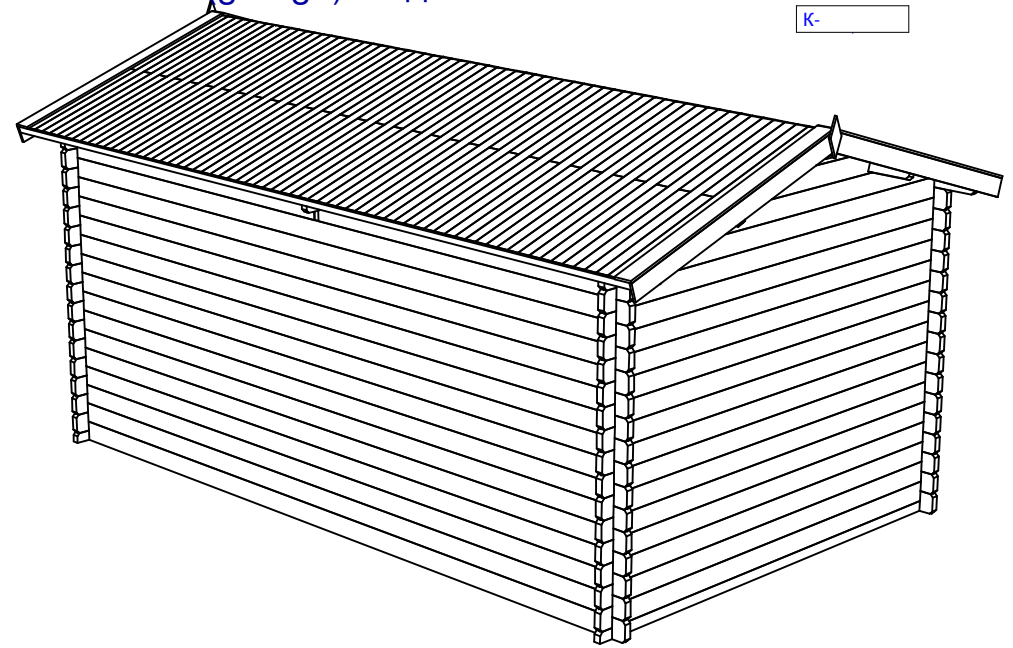

Автогараж 3200x5200 45 мм. (garage) Модель 171

К-

План дома (house plan)